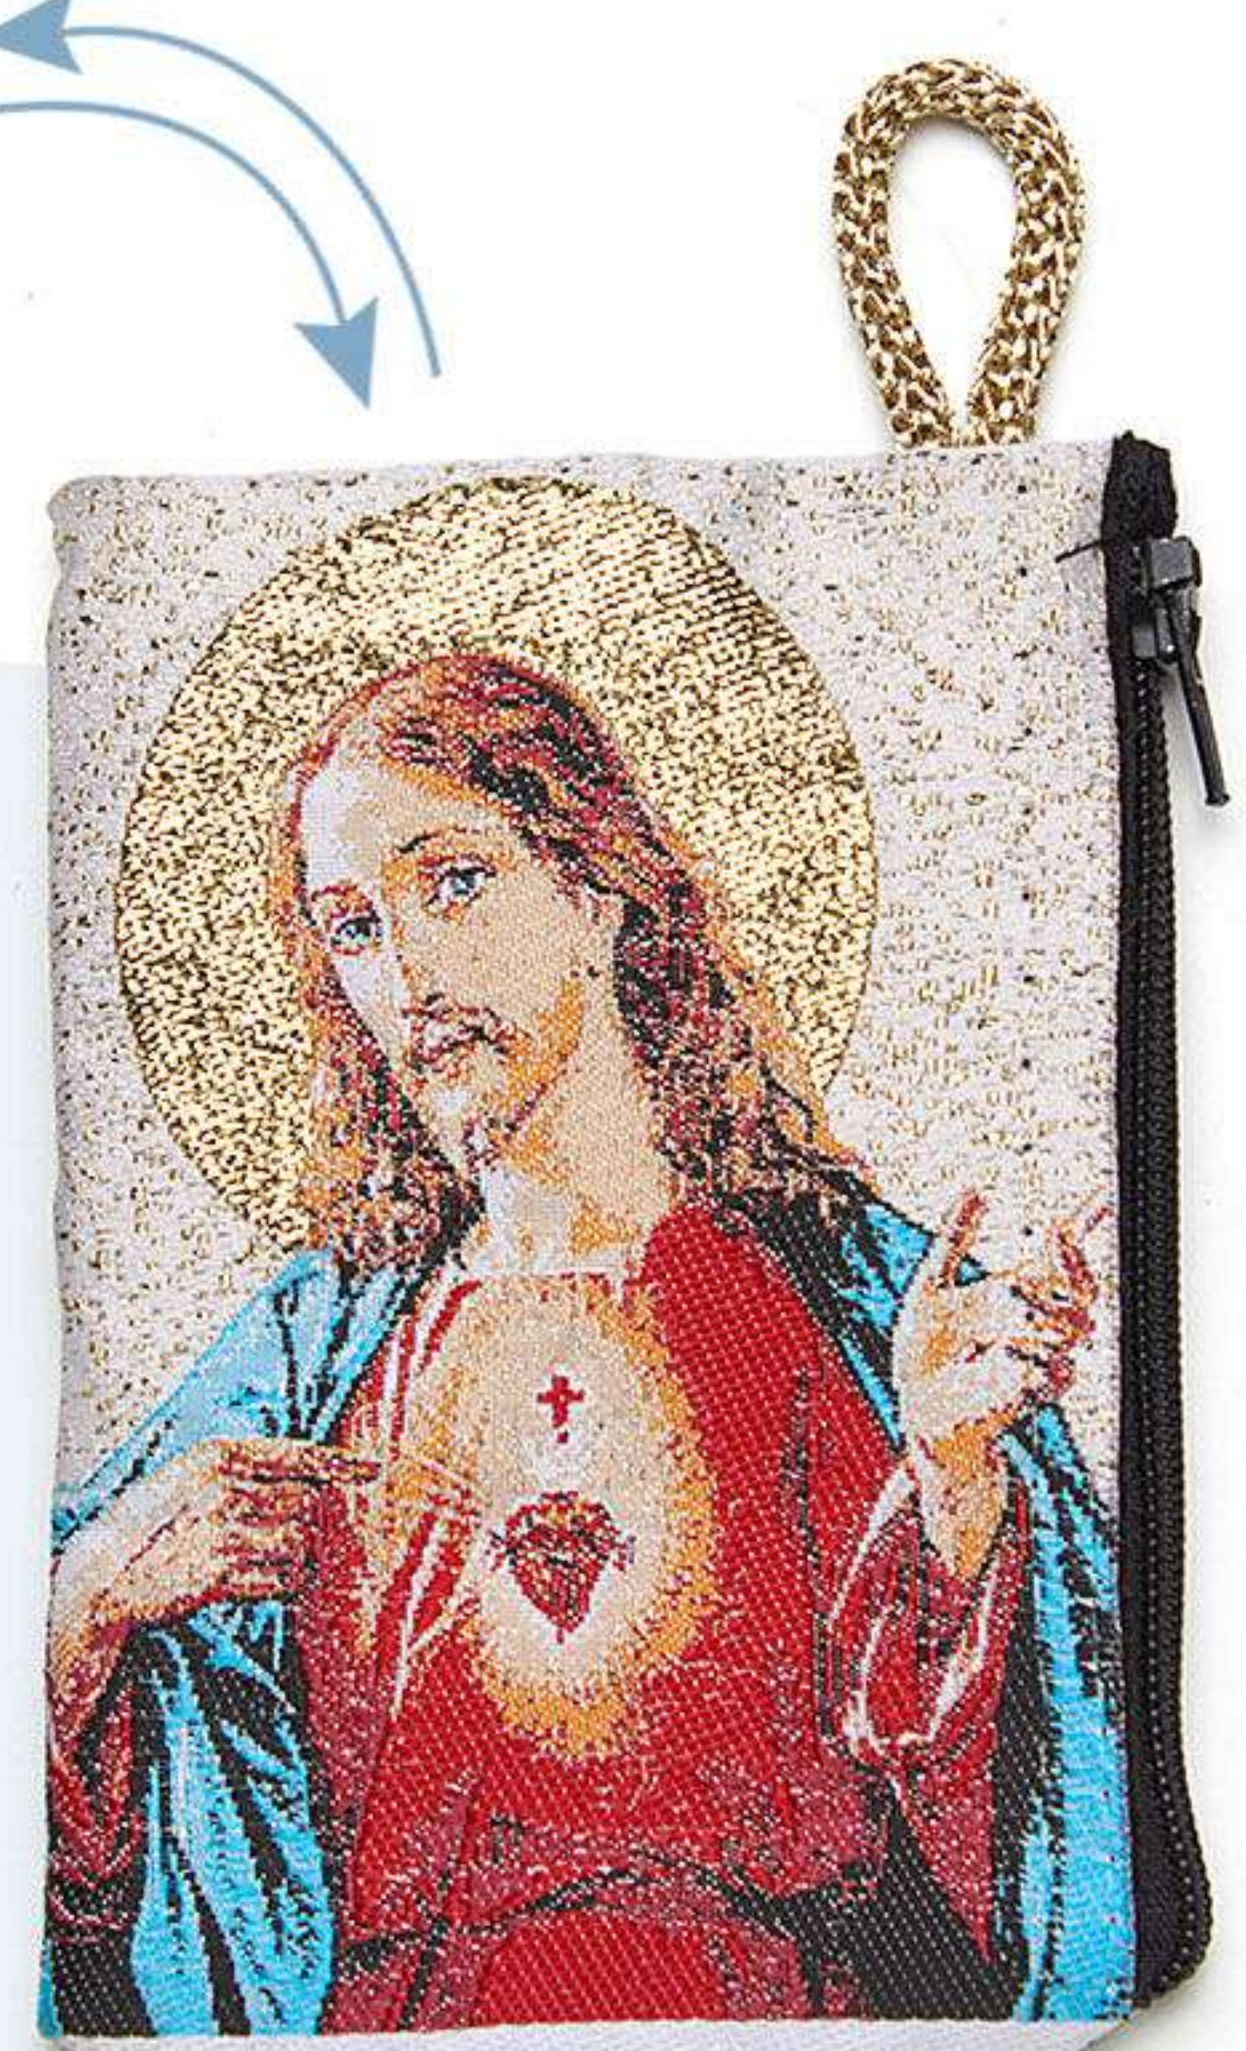

## Rosary Pouch

B 12 .60 cm. 11x7,5  
(min. 10 pz.)

B 12 .60  
S.Famiglia

B 12 .61  
M.Tenerenza

B 12 .06  
San Benedetto

B 12 .62  
Cristo

B 12 .03  
Miracolosa

B 12 .12+5  
Scapolare