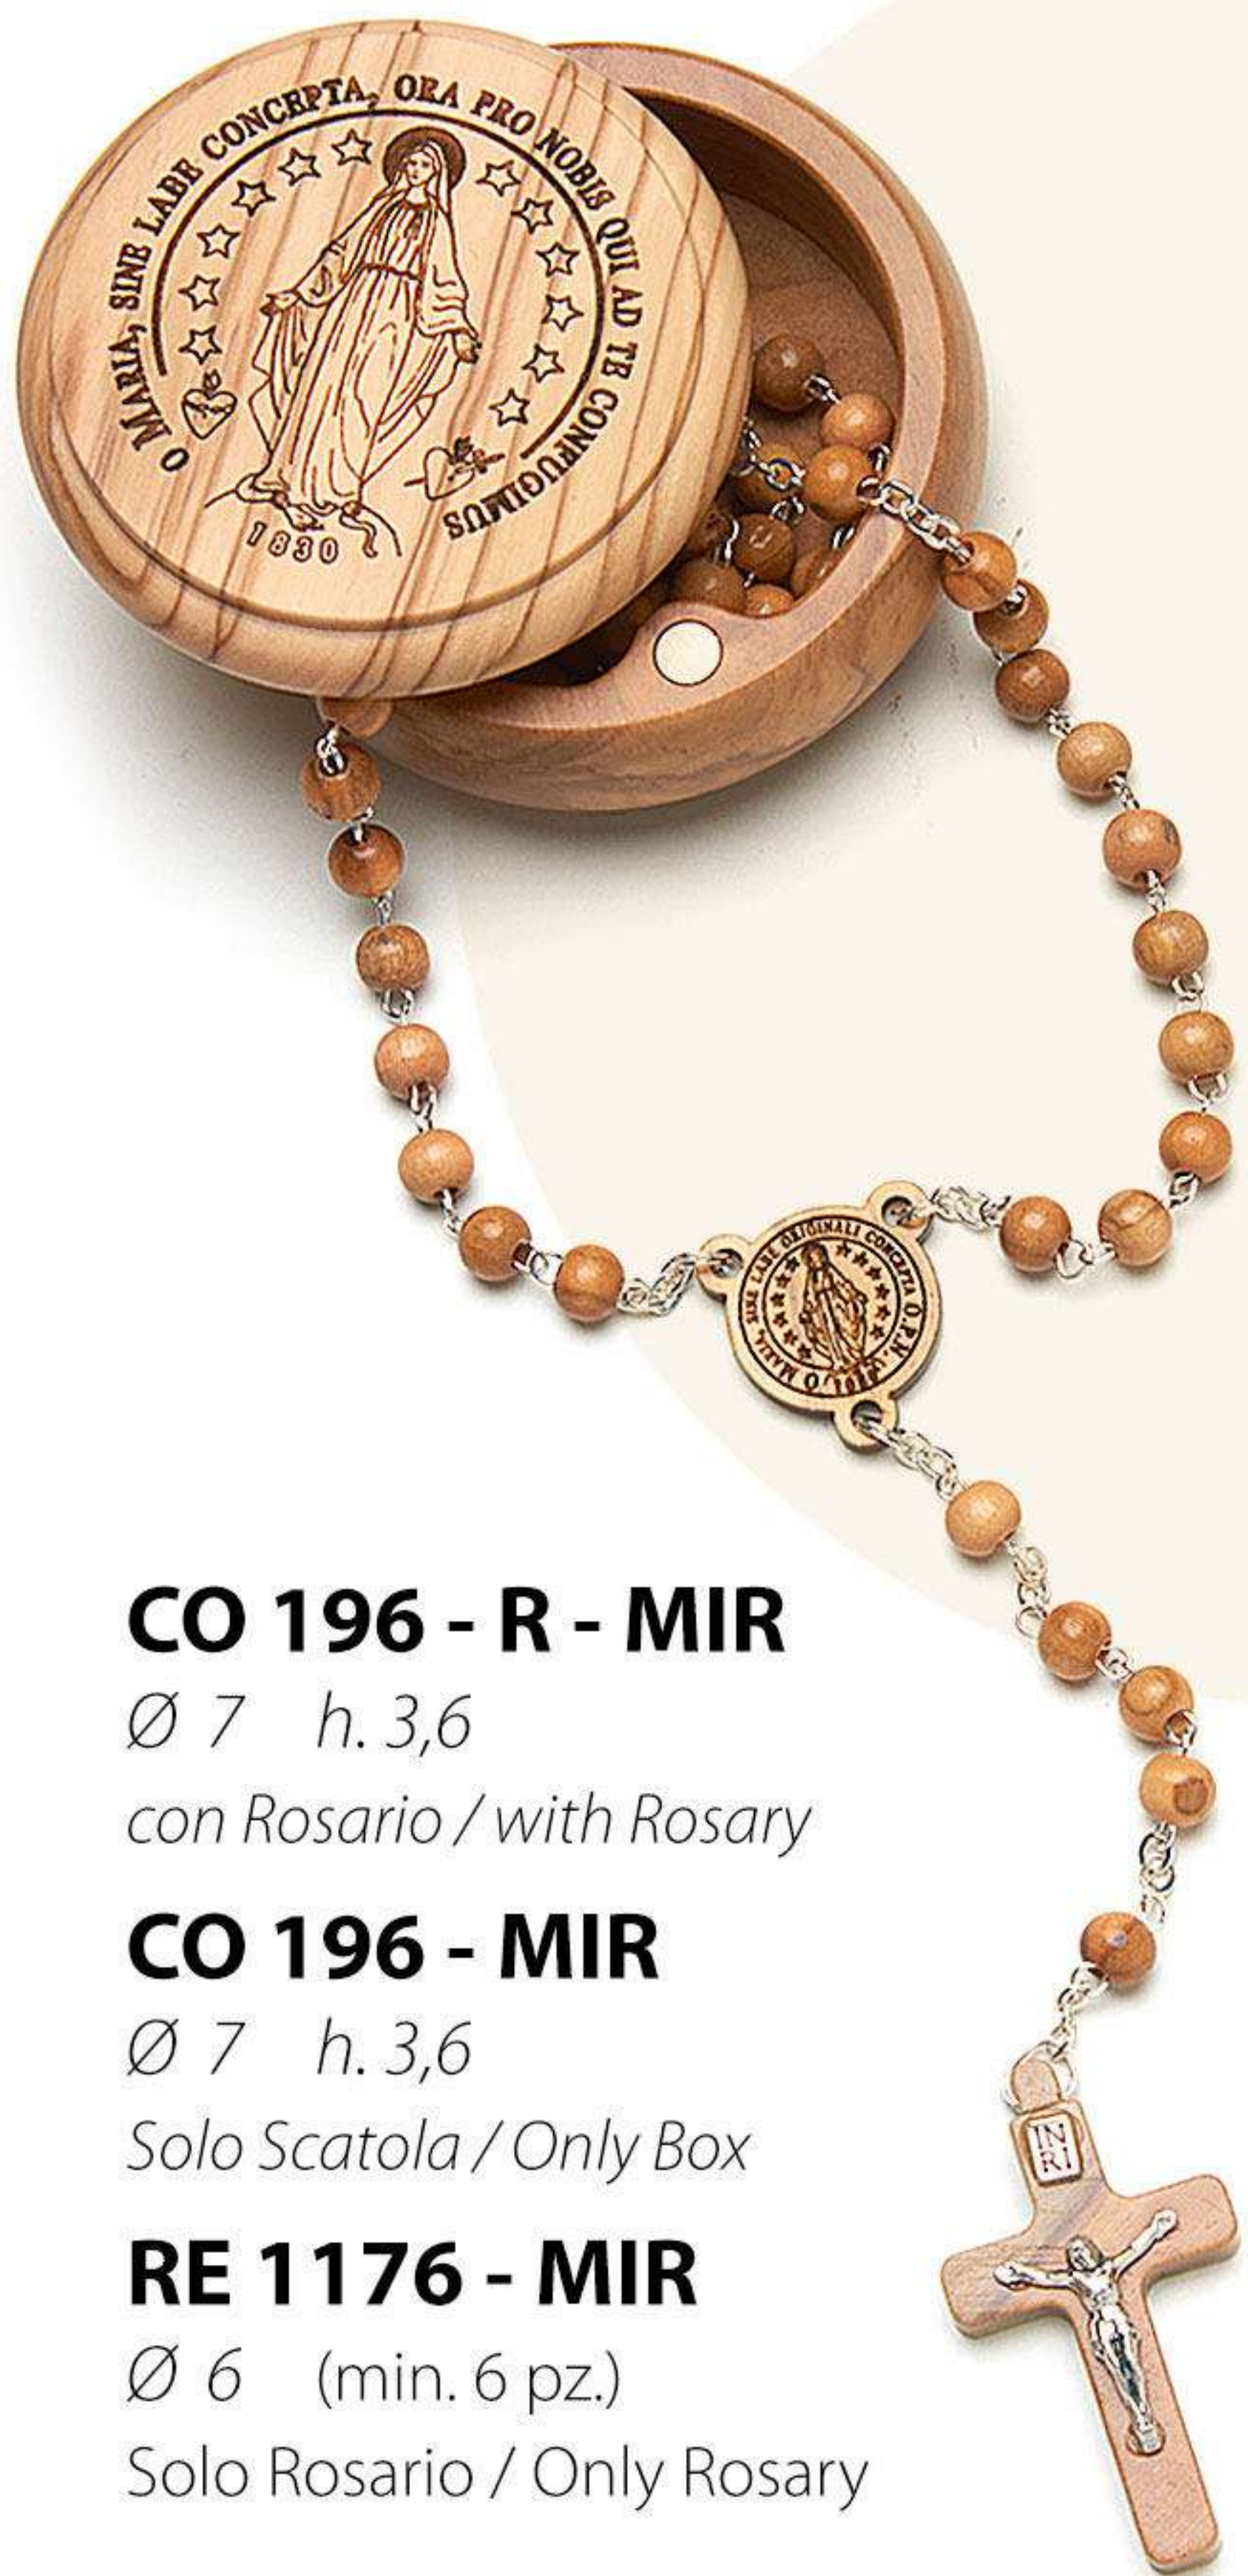

**VA 005 .SFI**  
cm. 41x51,5

**VA 005 .MBP**  
cm. 41x51,5

**VA 004 .SFP**  
cm. 24x30

**VA 004 .SFI**  
cm. 24x30

**VA 004 .MBI**  
cm. 24x30

**VA 004 .MBP**  
cm. 24x30

**CO 196 - R - MIR**

Ø 7 h. 3,6  
con Rosario / with Rosary