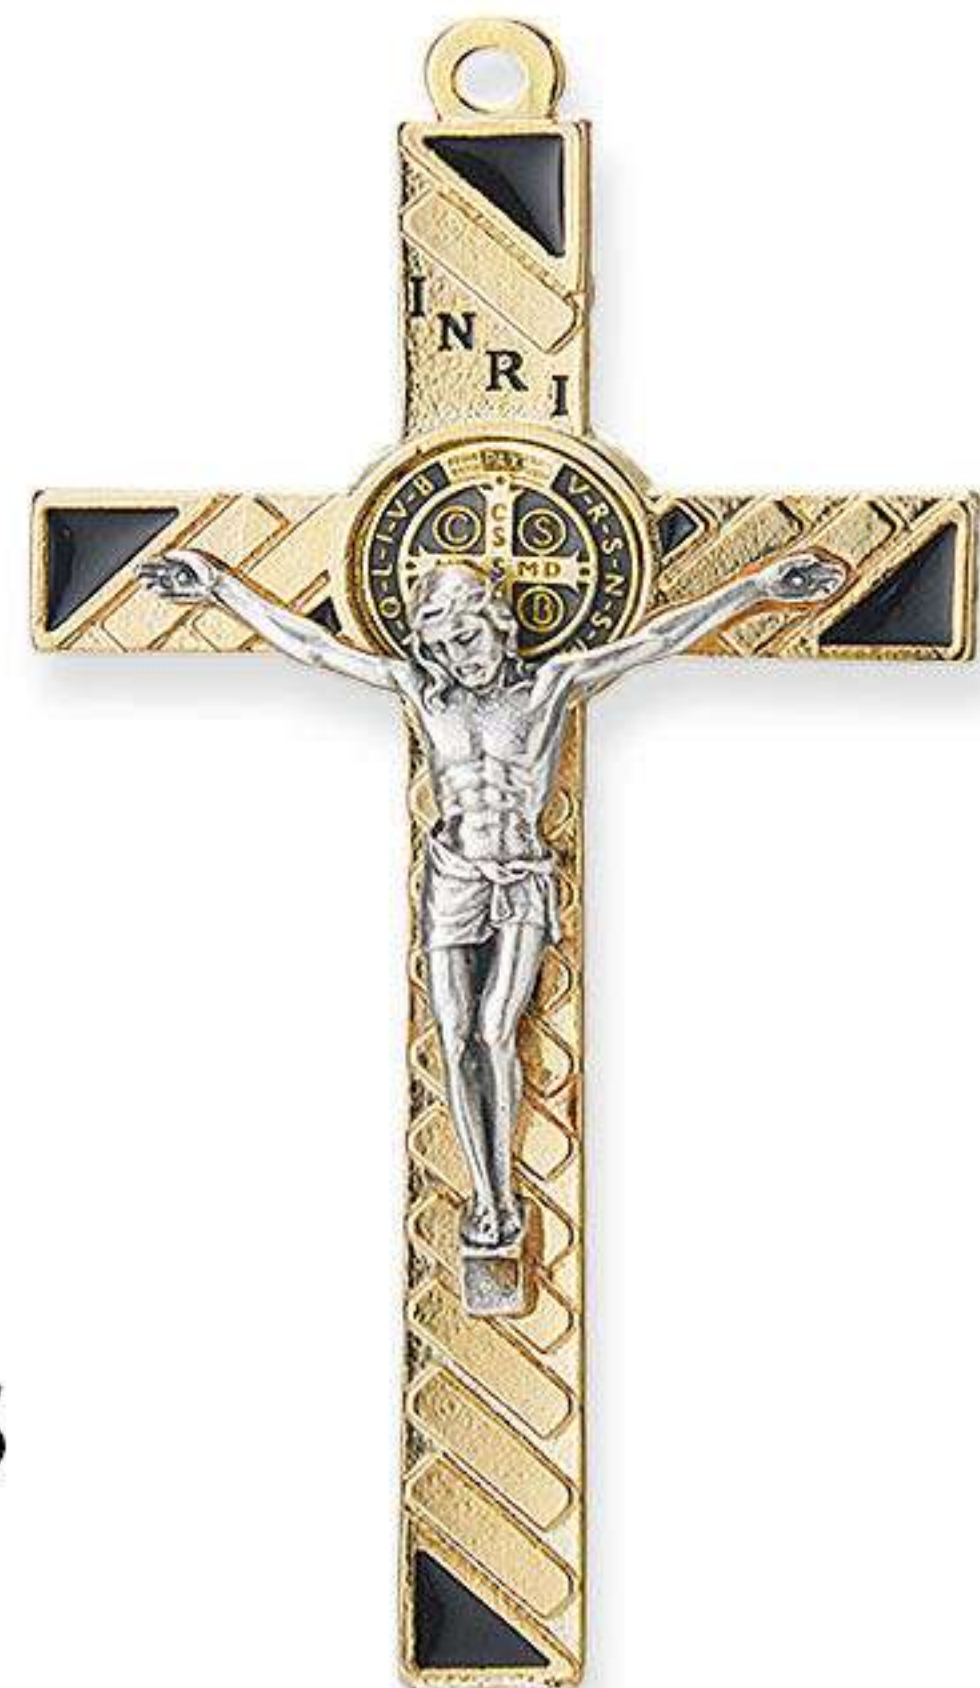

MADE IN ITALY

**PG 598 - BM.BLU**  
cm. 12x6

**PG 598 .RSS**  
cm. 11x6

**PG 598 - D.NE**  
cm. 11x6

**PG 598 - DBM.BI**  
cm. 12x6

**PG 596 .RSS**  
cm. 5,5x2,8  
(min. 25 pz.)

**PG 596 - L.RSS**  
cm. 5,5x2,8  
(min. 10 pz.)