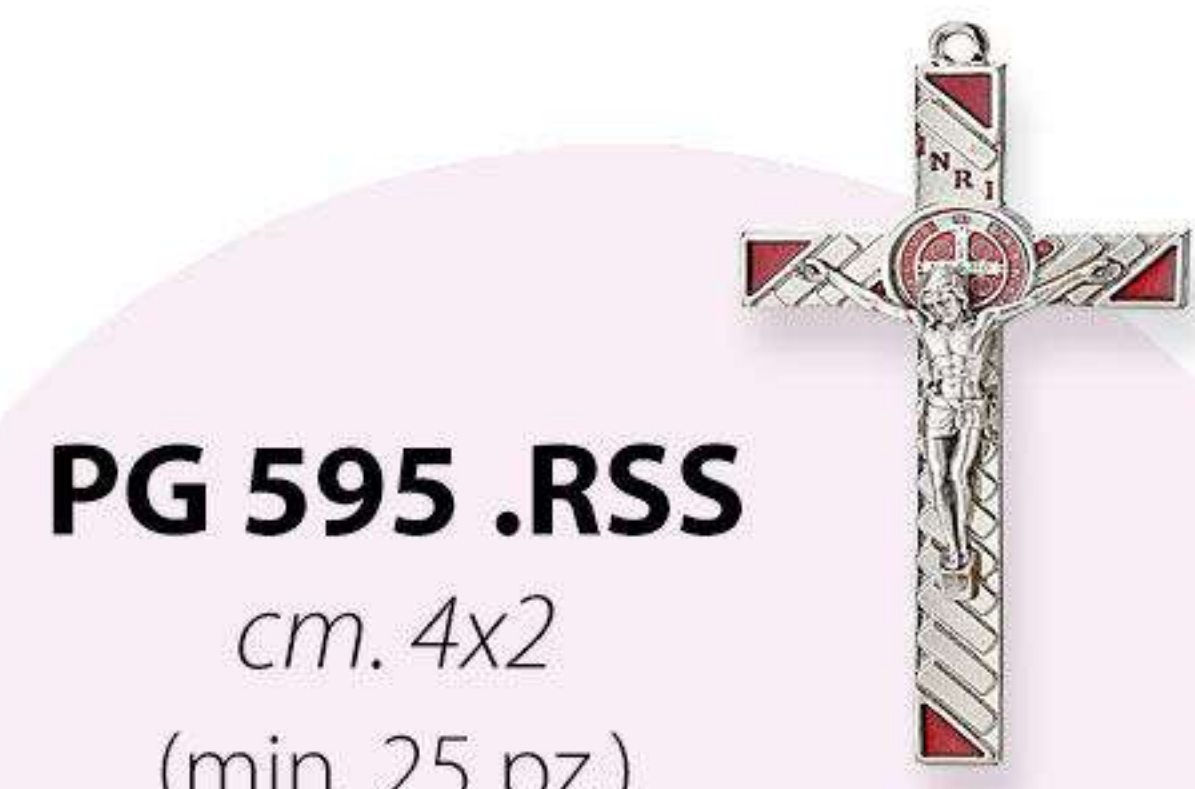

PG 595 - L.RSS
cm. 4x2
(min. 10 pz.)

PG 595 .RSS
cm. 4x2
(min. 25 pz.)