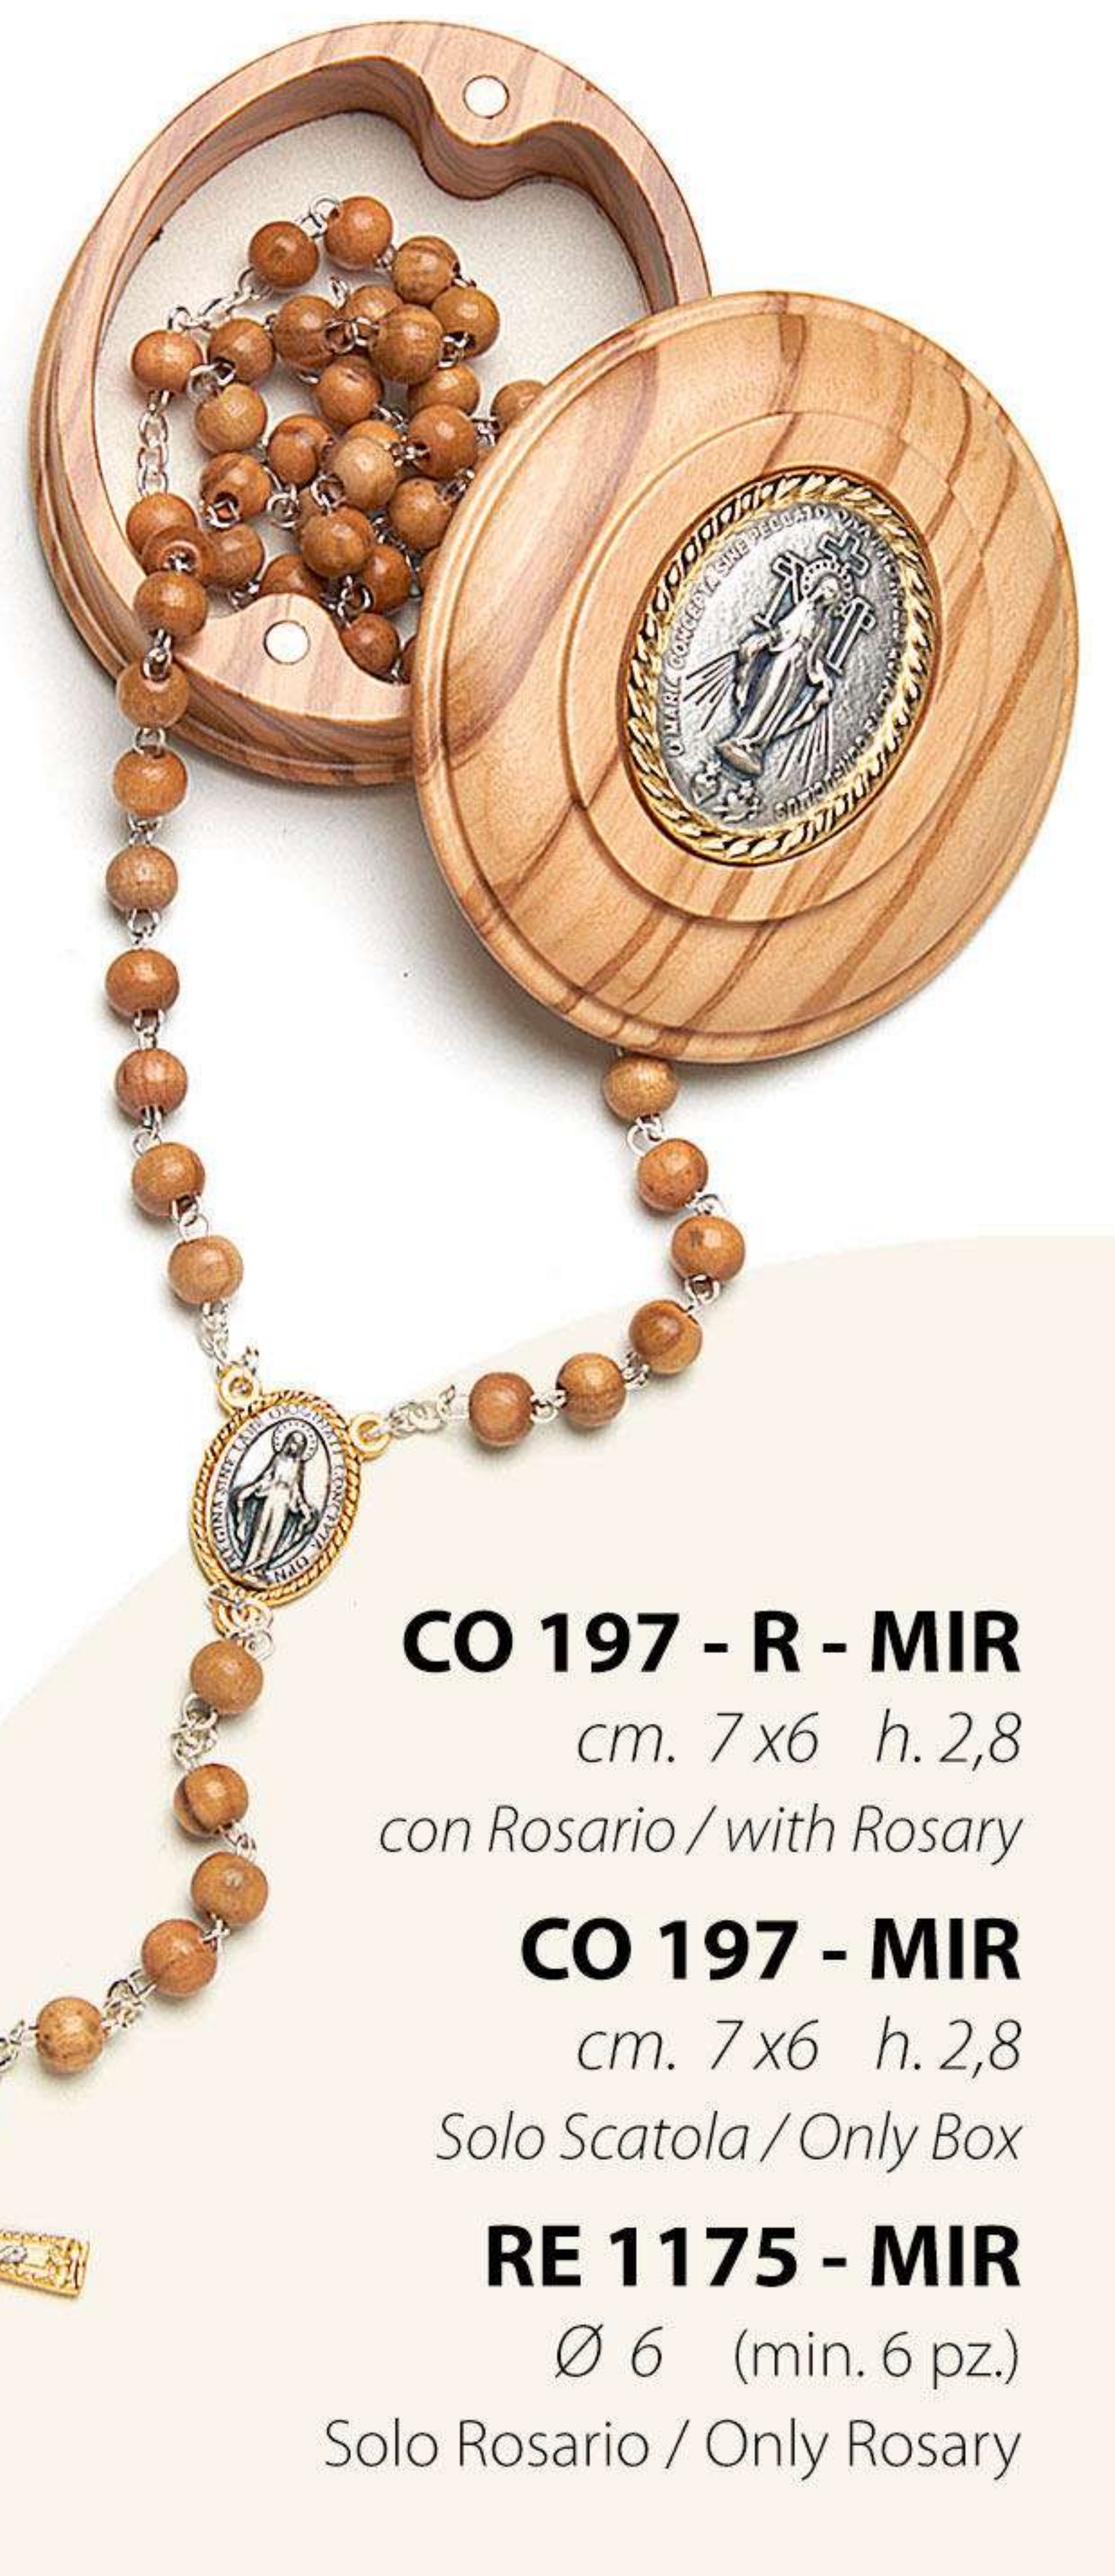

CO 197 - R - MIR

cm. 7 x6 h. 2,8
con Rosario / with Rosary

CO 197 - MIR

cm. 7 x6 h. 2,8
Solo Scatola / Only Box

RE 1175 - MIR

Ø 6 (min. 6 pz.)
Solo Rosario / Only Rosary