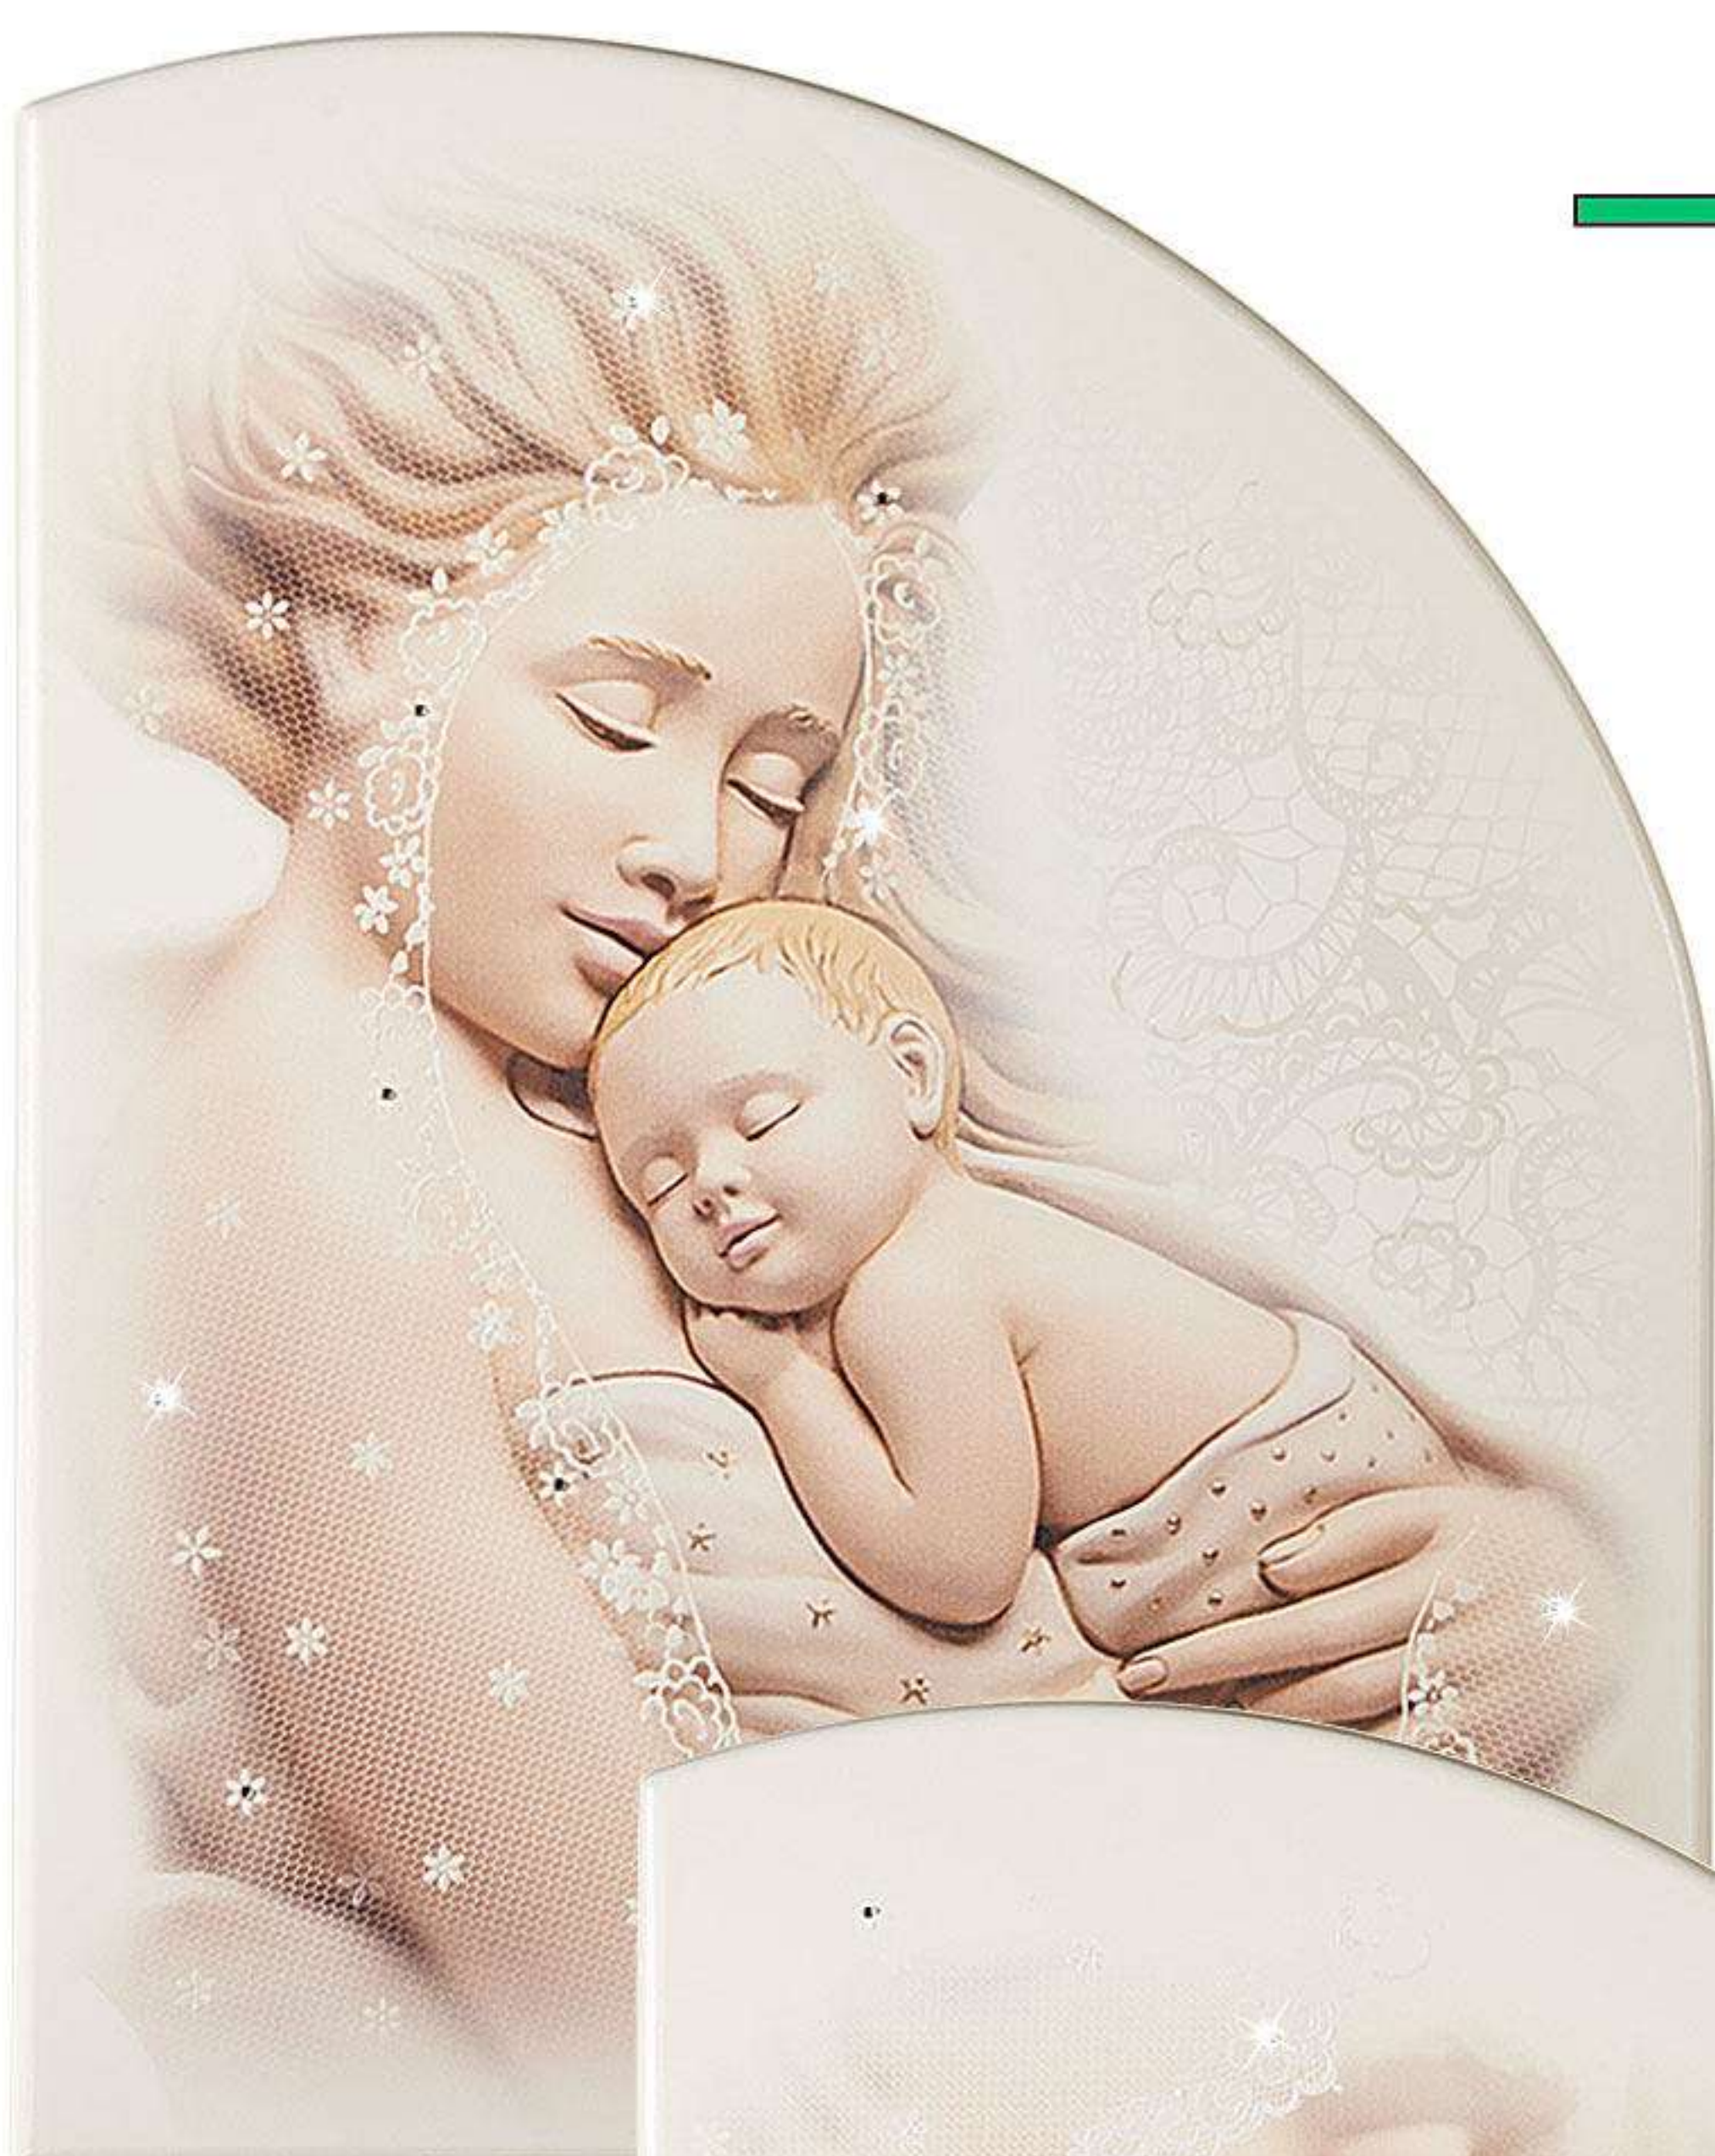

VA 005 .MBI
cm. 41x51,5